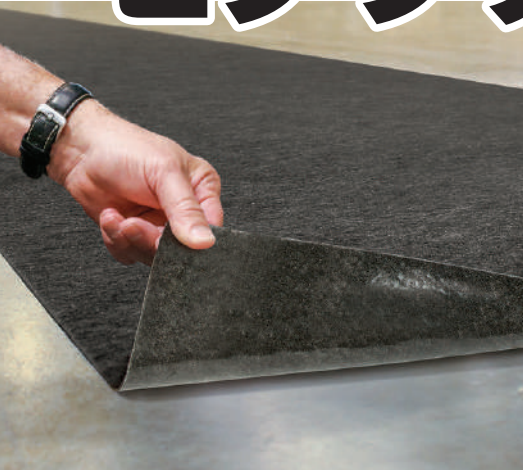

水・汚れ持ち込み対策、水による転倒対策に

pig

製品特設サイト

ピッタリ密着して床と一体化!

# ピグ® グリッピー® フロアマット

裏面粘着でしっかりと床に  
固定されズレません

出入口など水分による  
転倒リスクの高い場所に

ほとんど段差がないのでカートなど  
スムーズに乗り入れができます

## ピグ® グリッピー® フロアマットの特長

-  吸収した水分を内部に広げてすばやく乾かします。
-  マット表面は毛羽立ちにくく、耐久性にすぐれています。
-  マット下に液体を通さず床面をドライに保ちます。
-  裏面は粘着性でしっかりと床面に固定できます。

転倒  
防止

水の持込  
防止

靴裏の汚れ、水、油などを吸収し、床の汚れや転倒事故を防止します。

製品紹介動画