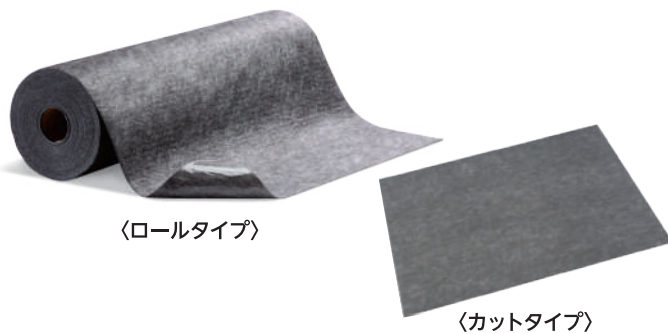

# ピグ® グリッピー® フロアマット

裏面粘着でしっかりと床に  
固定されズレません

出入口など水分による  
転倒リスクの高い場所に

ほとんど段差がないのでカートなど  
スムーズに乗り入れができます

## ピグ® グリッピー® フロアマットの特長

-  吸収した水分を内部に広げてすばやく乾かします。
-  マット表面は毛羽立ちにくく、耐久性にすぐれています。
-  マット下に液体を通さず床面をドライに保ちます。
-  裏面は粘着性でしっかりと床面に固定できます。

転倒  
防止

水の持込  
防止

靴裏の汚れ、水、油などを吸収し、床の汚れや転倒事故を防止します。

製品紹介動画

### ピグ®グリッピー®フロアマット

- 品番: GRPFR0100-GY  
【サイズ】幅91cm×長さ30cm×厚み1.5mm  
【入数】1巻/袋 【重量】約11.3kg/袋  
【吸収量】約30.3ℓ/袋
- 品番: GRPFR0050-GY  
【サイズ】幅91cm×長さ15m×厚み1.5mm  
【入数】1巻/袋 【重量】約5.7kg/袋  
【吸収量】約15.1ℓ/袋
- 品番: GRPFR010015010-GY  
【サイズ】幅91cm×長さ150cm×厚み1.5mm  
【入数】10枚/袋 【重量】約5.7kg/袋  
【吸収量】約1.5ℓ/枚、約15.1ℓ/袋
- 品番: GRPFR010015005-GY  
【サイズ】幅91cm×長さ150cm×厚み1.5mm  
【入数】5枚/袋 【重量】約2.9kg/袋  
【吸収量】約1.5ℓ/枚、約7.5ℓ/袋