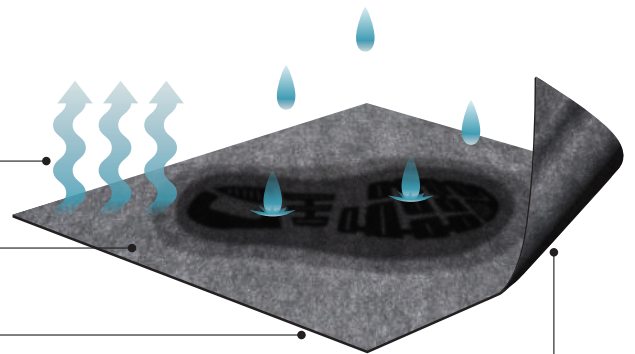

水・汚れ持ち込み対策、水による転倒対策に

pig

製品特設サイト

ピッタリ密着して床と一体化!

# ピグ® グリッピー® フロアマット

裏面粘着でしっかりと床に  
固定されズレません

出入口など水分による  
転倒リスクの高い場所に

ほとんど段差がないのでカートなど  
スムーズに乗り入れができます

## ピグ® グリッピー® フロアマットの特長

-  吸収した水分を内部に広げてすばやく乾かします。
-  マット表面は毛羽立ちにくく、耐久性にすぐれています。
-  マット下に液体を通さず床面をドライに保ちます。
-  裏面は粘着性でしっかりと床面に固定できます。

転倒  
防止

水の持込  
防止

靴裏の汚れ、水、油などを吸収し、床の汚れや転倒事故を防止します。

製品紹介動画