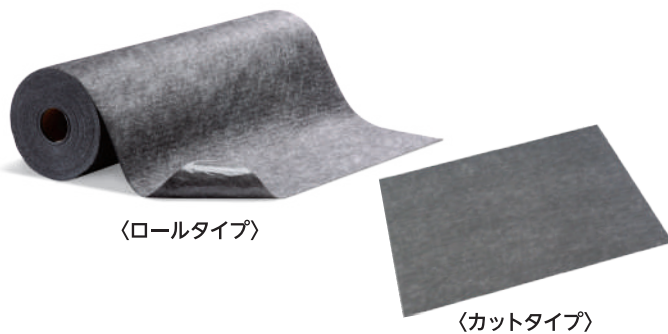

水・汚れ持ち込み対策、水による転倒対策に

pig

製品特設サイト

ピッタリ密着して床と一体化!

ピグ® グリッピー® フロアマット

裏面粘着でしっかりと床に
固定されズレません

出入口など水分による
転倒リスクの高い場所に

ほとんど段差がないのでカートなど
スムーズに乗り入れができます

ピグ® グリッピー® フロアマットの特長

-  吸収した水分を内部に広げてすばやく乾かします。
-  マット表面は毛羽立ちにくく、耐久性にすぐれています。
-  マット下に液体を通さず床面をドライに保ちます。
-  裏面は粘着性でしっかりと床面に固定できます。

転倒
防止

水の持込
防止

靴裏の汚れ、水、油などを吸収し、床の汚れや転倒事故を防止します。

製品紹介動画

油や水による汚れや、スリップでお困りの場所に!

- 品番: GRPFR0100-GY
【サイズ】幅91cm×長さ30cm×厚み1.5mm
【入数】1巻/袋 【重量】約11.3kg/袋
【吸収量】約30.3ℓ/袋
- 品番: GRPFR0050-GY
【サイズ】幅91cm×長さ15m×厚み1.5mm
【入数】1巻/袋 【重量】約5.7kg/袋
【吸収量】約15.1ℓ/袋
- 品番: GRPFR010015010-GY
【サイズ】幅91cm×長さ150cm×厚み1.5mm
【入数】10枚/袋 【重量】約5.7kg/袋
【吸収量】約1.5ℓ/枚、約15.1ℓ/袋
- 品番: GRPFR010015005-GY
【サイズ】幅91cm×長さ150cm×厚み1.5mm
【入数】5枚/袋 【重量】約2.9kg/袋
【吸収量】約1.5ℓ/枚、約7.5ℓ/袋