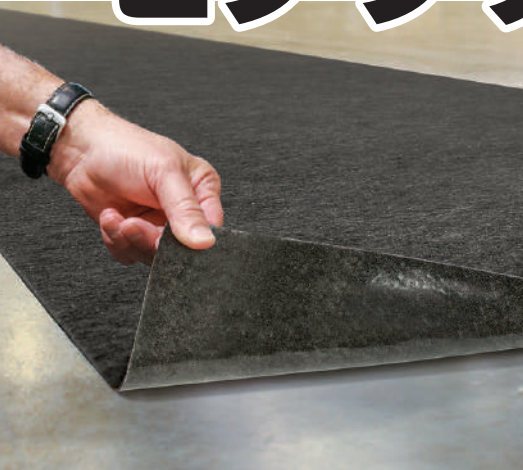

水・汚れ持ち込み対策、水による転倒対策に

pig

製品特設サイト

ピッタリ密着して床と一体化!

ピグ® グリッピー® フロアマット

裏面粘着でしっかりと床に
固定されズレません

出入口など水分による
転倒リスクの高い場所に

ほとんど段差がないのでカートなど
スムーズに乗り入れができます

ピグ® グリッピー® フロアマットの特長

-  吸収した水分を内部に広げてすばやく乾かします。
-  マット表面は毛羽立ちにくく、耐久性にすぐれています。
-  マット下に液体を通さず床面をドライに保ちます。
-  裏面は粘着性でしっかりと床面に固定できます。

転倒
防止

水の持込
防止

靴裏の汚れ、水、油などを吸収し、床の汚れや転倒事故を防止します。

製品紹介動画

油や水による汚れや、スリップでお困りの場所に!