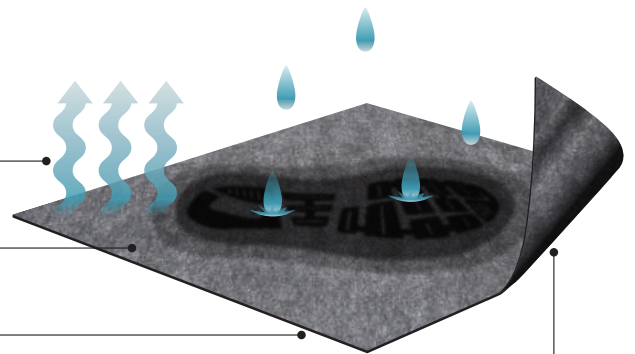

水・汚れ持ち込み対策、水による転倒対策に

pig

製品特設サイト

ピッタリ密着して床と一体化!

ピグ® グリッピー® フロアマット

裏面粘着でしっかりと床に
固定されズレません

出入口など水分による
転倒リスクの高い場所に

ほとんど段差がないのでカートなど
スムーズに乗り入れができます

ピグ® グリッピー® フロアマットの特長

-  吸収した水分を内部に広げてすばやく乾かします。
-  マット表面は毛羽立ちにくく、耐久性にすぐれています。
-  マット下に液体を通さず床面をドライに保ちます。
-  裏面は粘着性でしっかりと床面に固定できます。

転倒
防止

水の持込
防止

靴裏の汚れ、水、油などを吸収し、床の汚れや転倒事故を防止します。

製品紹介動画

油や水による汚れや、スリップでお困りの場所に!