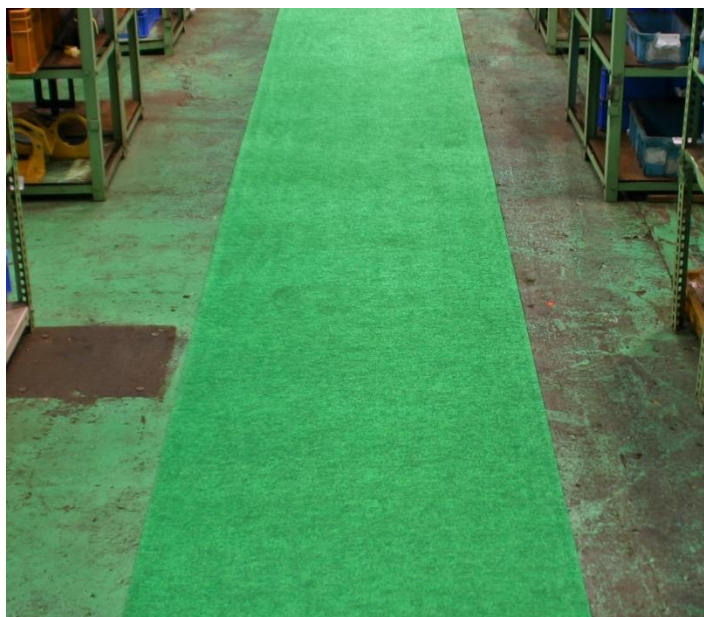

使用目的	油污れ対策	転倒事故対策	床面保護	
おすすめ場所	通路	出入口	機械まわり	廃油置場

プロマット®グリーン

両面
吸収

厚手

- ●油、水、溶剤、冷却水などを吸収します。
- ●耐久性が高く、クッション性のある通路用マットです。
- ●マット表面は耐久性にすぐれ、毛羽立ちにくく丈夫です。グリップ力があるため、滑りにくく安全です。
- ●マット裏面を上にして使用すると、液体をすばやく吸収することができます。
- ●スリップ防止、床面の保護、通路の防音、防じん対策にもおすすめです。
- ●防災適合品。

プロマット®グリーン

AMR2003GR

ロールタイプ

サイズ：幅 90cm×長さ 20m×厚み 4mm
入数：1巻/袋 重量：約 10.8kg/袋
吸収量：約 65ℓ/袋

使用目的	浮上油対策	油污れ対策	メンテナンス	漏洩対策
おすすめ場所	油水分離槽	機械まわり	配管まわり