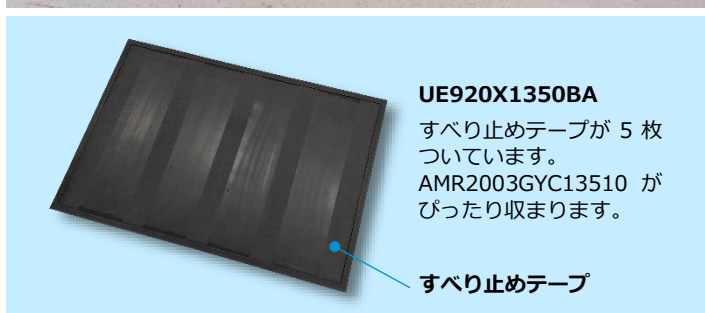

UE920X1350BA

すべり止めテープが 5 枚ついています。AMR2003GYC13510 がぴったり収まります。

すべり止めテープ