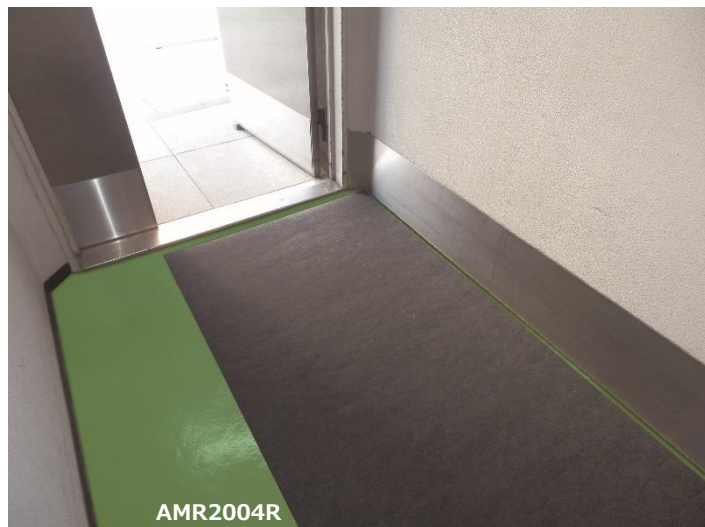

すべり止めつき耐油性ニトリルゴムトレーはお取り寄せになります。納期についてはお問い合わせください。

UE920X1350BA

すべり止めテープが 5 枚ついています。AMR2003GYC13510 がぴったり収まります。

すべり止めテープ

使用目的	油污れ対策	雨水対策	転倒事故対策	床面保護
おすすめ場所	通路	出入口	事務所	倉庫

プロマット®ずれ防止タイプ プロマット®ずれ防止グリーン

裏面
ずれ防止

薄手

裏面
ずれ防止

薄手

- 敷くだけで設置できる、ノリ残りが無い吸収マットです。
- マット裏面は、ずれ防止コーティングが施されており、つるつるとした床面に密着します。また、吸収した液体が床面ににじみ出ません。
- マット表面は、毛羽が立ちづらく丈夫で、グリップ力があるため滑りにくく安全です。
- 厚みはわずか2mm。段差によるつまずきや引っ掛かりがありません。
- 防災適合品。

プロマット®ずれ防止タイプ